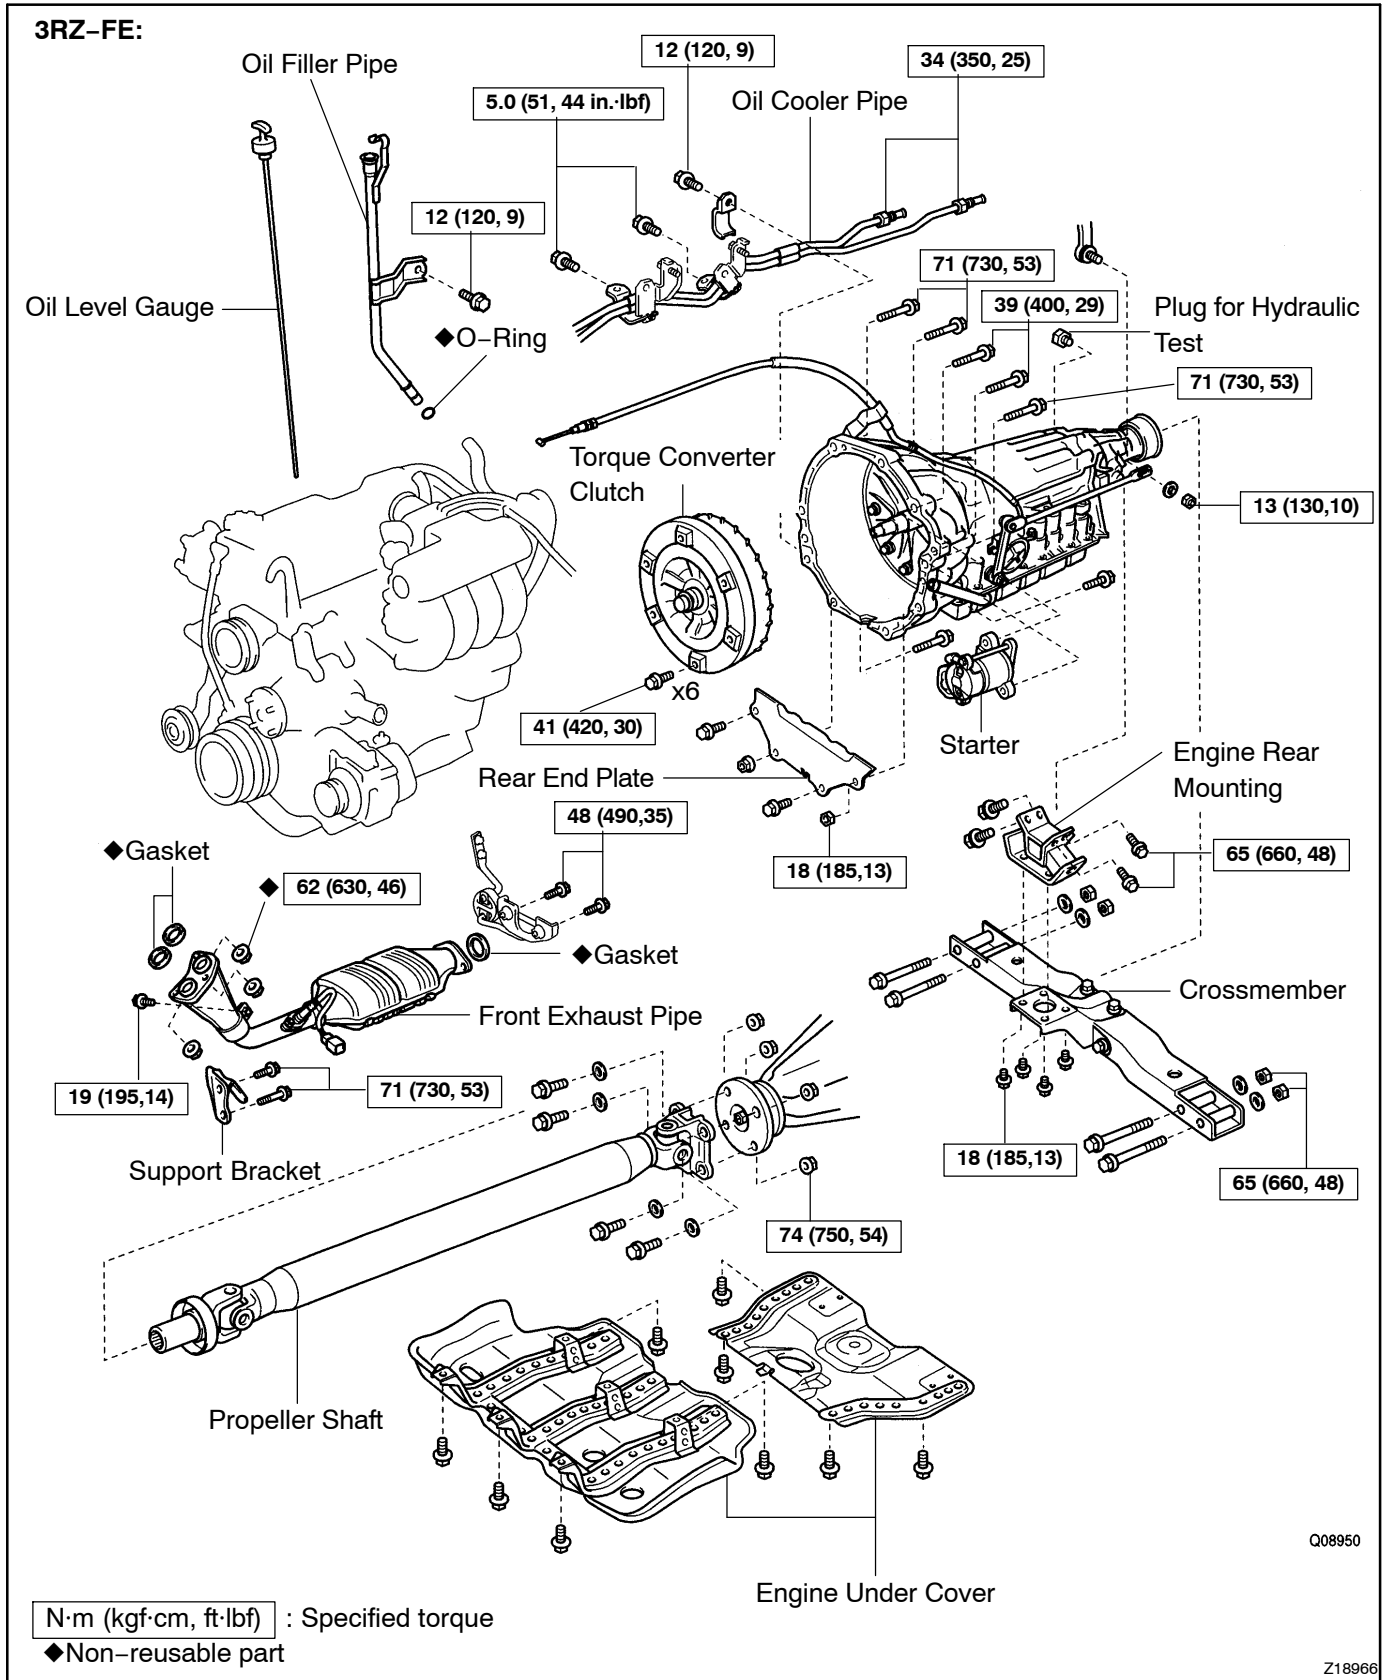

AUTOMATIC TRANSMISSION UNIT (A340E) COMPONENTS

AT00J-02

5VZ-FE:

N·m (kgf·cm, ft·lbf) : Specified torque
 ◆ Non-reusable part

Q08951
 Z18967