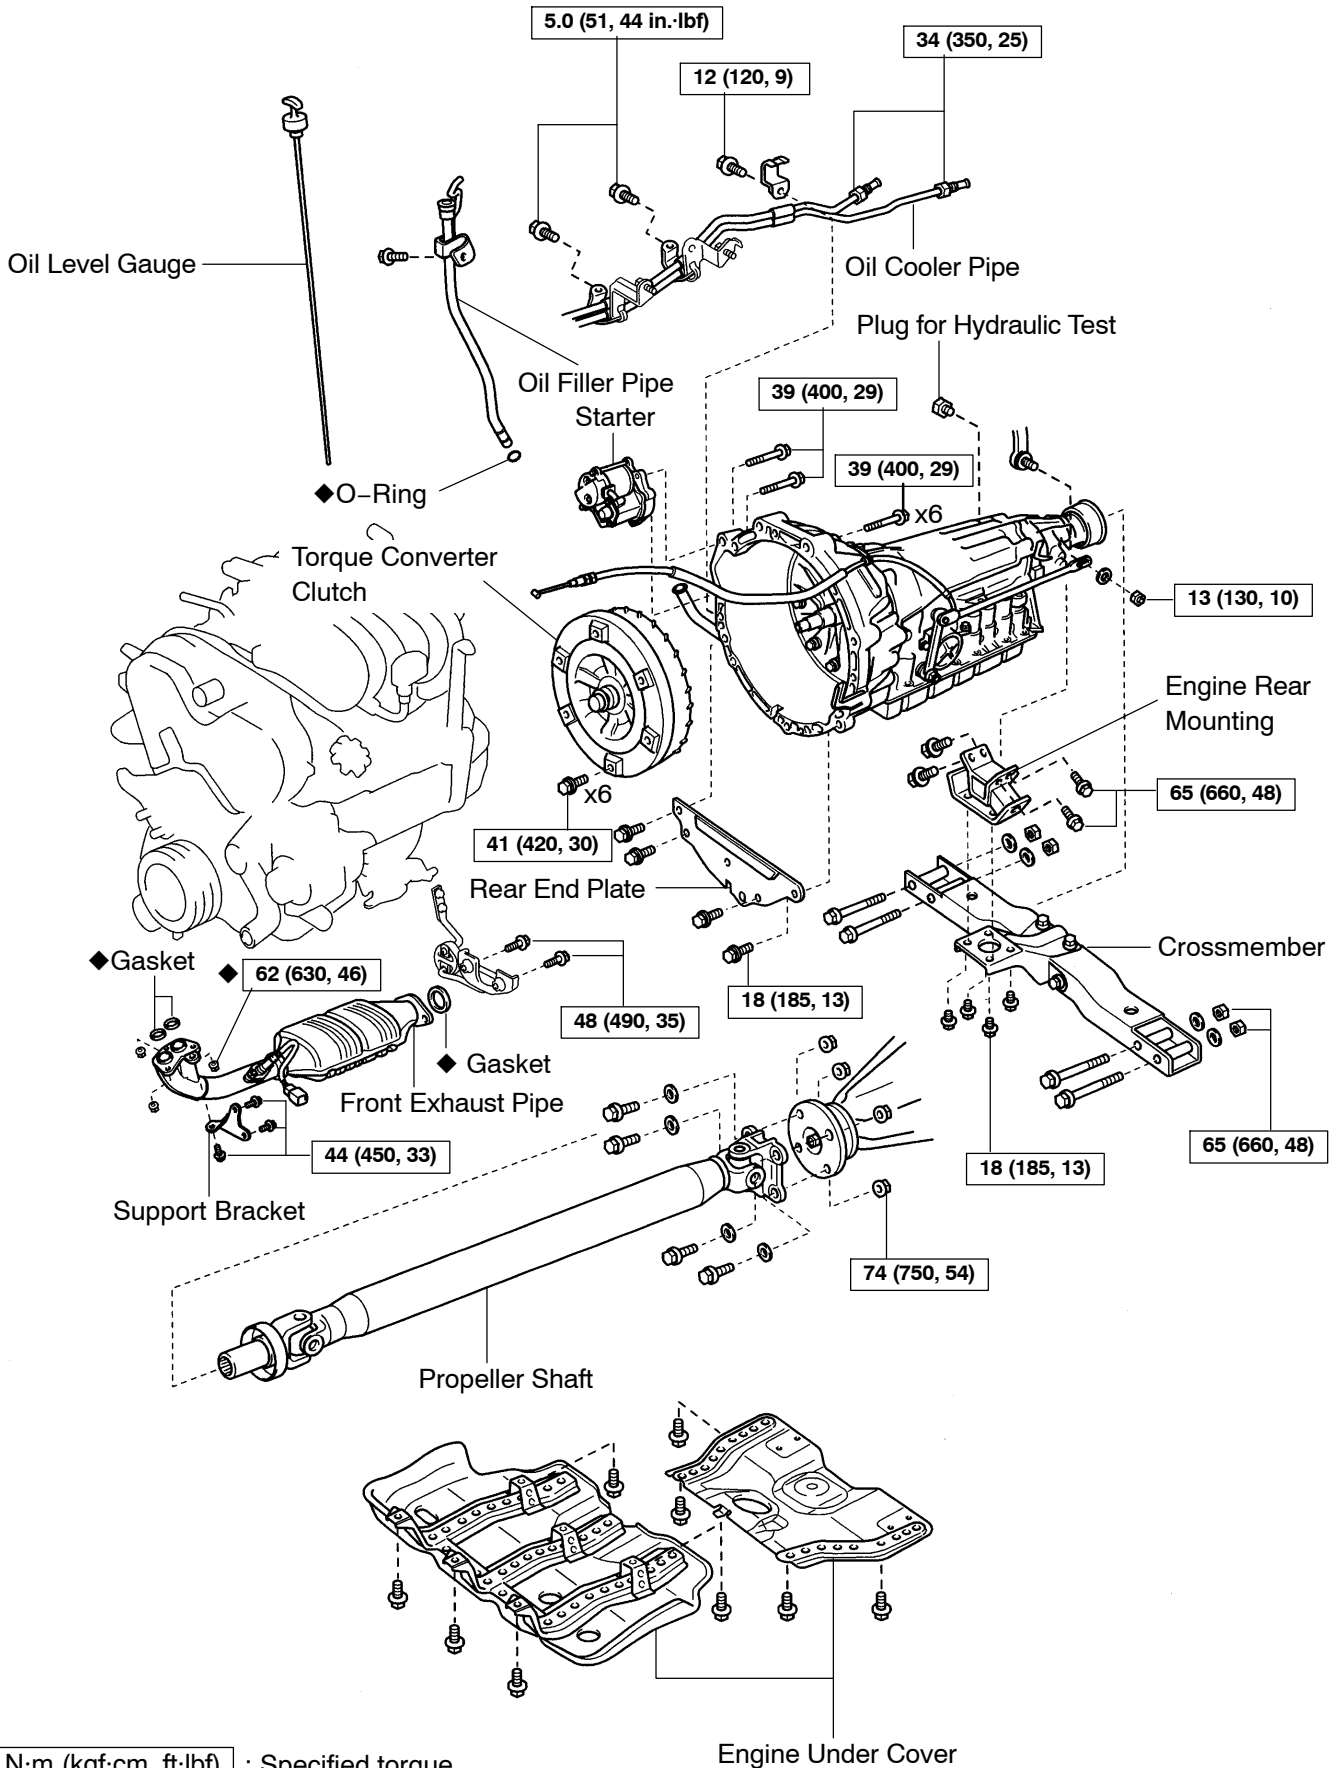

AUTOMATIC TRANSMISSION UNIT (A340E) COMPONENTS

AT00J-02

5VZ-FE:

N·m (kgf·cm, ft·lbf) : Specified torque
 ◆ Non-reusable part

Q08951
 Z18967